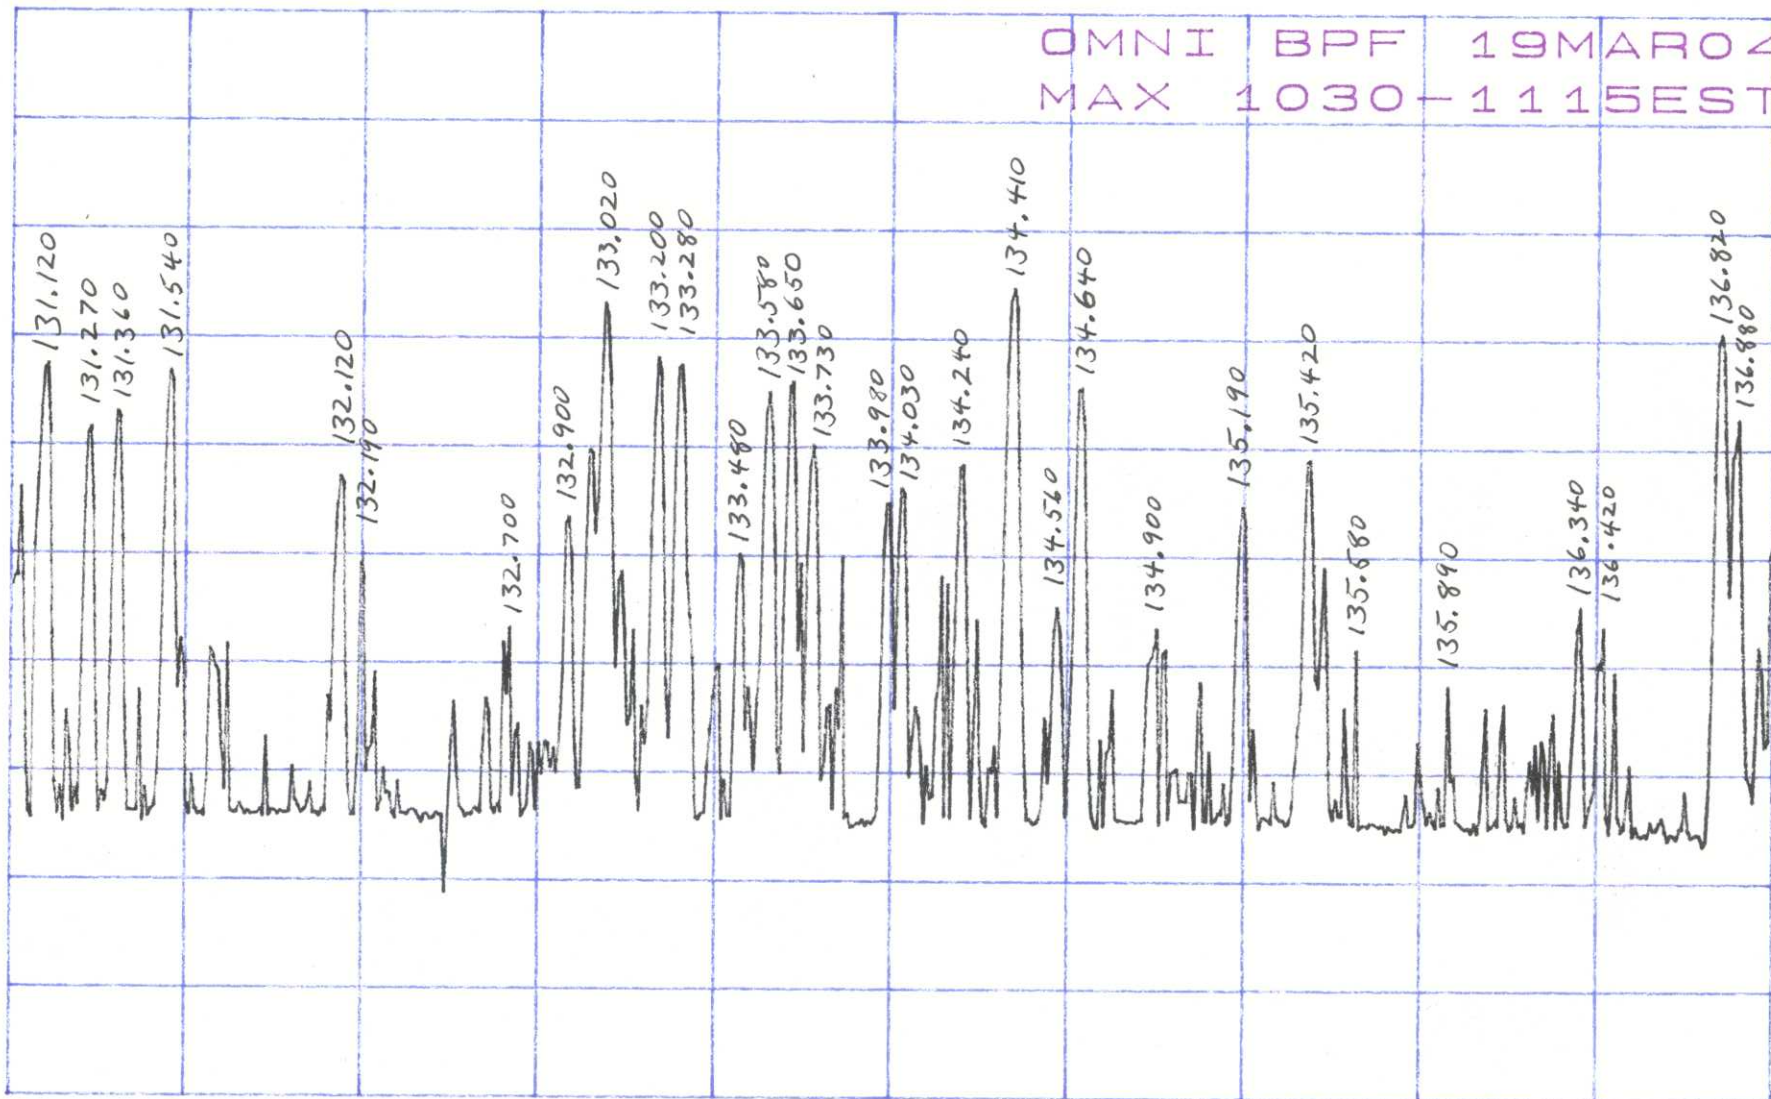

ATTEN 20dB

RL 10.0dBm

10dB/

OMNI BPF 19MAR04

MAX 1030-1115EST

CENTER 134.000MHZ

SPAN 6.000MHZ

\*RBW 10KHZ

\*VBW 10KHZ

SWP 150ms